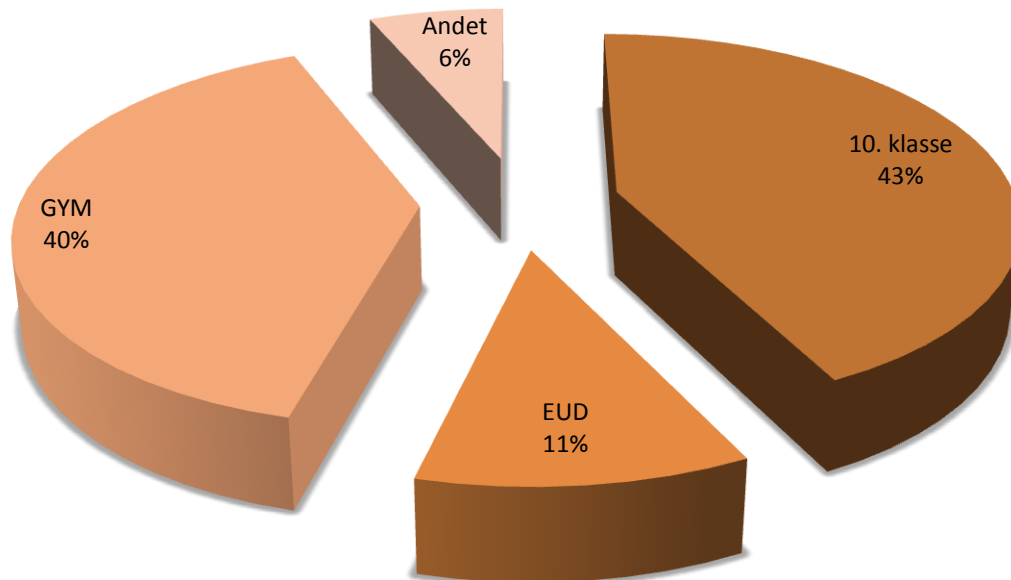

Den samlede fordeling i Skanderborg kommune

	9. klasse	10. klasse	I alt	%
10. klasse	414	9	423	43,7
10. klassecenter	193	9	202	
Efterskole	203		203	
Friskole/privat grundskole	18		18	
Erhvervsuddannelser	23	83	106	10,9
Dyr, planter, natur	3	2	5	
Produktion og udvikling		3	3	
Strøm, styring og it	3	10	13	
Bil, fly og andre transportmidler	1	10	11	
Bygge og anlæg	4	5	9	
Merkantil	8	27	35	
Mad til mennesker	4	10	14	
SOSU		12	12	
Medieproduktion		2	2	
Krop og stil		2	2	
EGU og STU		4	4	0,4
EGU		2	2	
STU		2	2	
Gymnasiale ungdomsuddannelser	235	149	384	39,6
STX	131	58	189	
HF		31	31	
HHX	58	39	97	
HTX	42	16	58	
International gym. udd.	4	5	9	
Andet	38	13	51	5,4
I alt	710	258	968	100

Den samlede fordeling i Skanderborg kommune