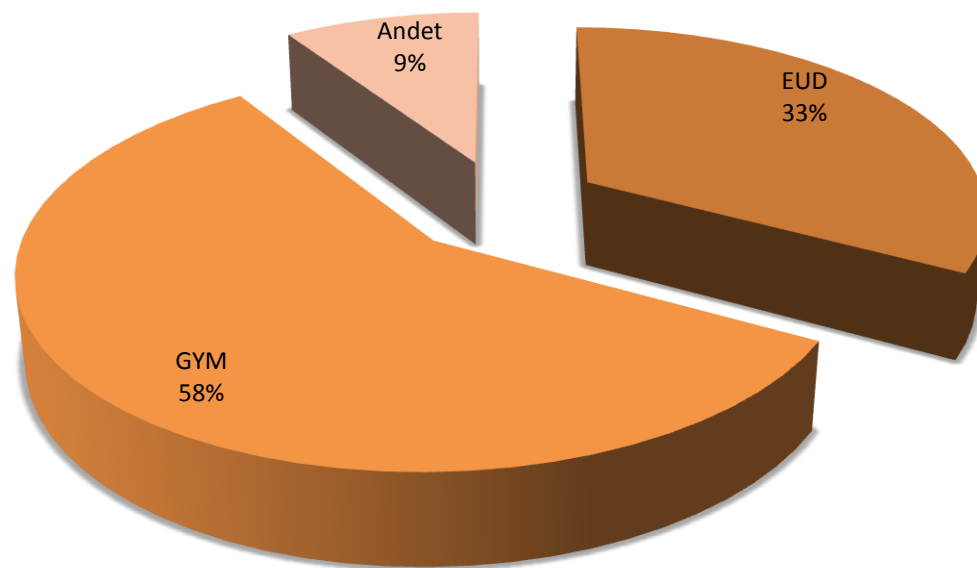

Valgmønster 10. klasse Skanderborg kommune

Den samlede fordeling i Skanderborg kommune

	9. klasse	10. klasse	I alt	%
10. klasse	414	9	423	43,7
10. klassecenter	193	9	202	
Efterskole	203		203	
Friskole/privat grundskole	18		18	
Erhvervsuddannelser	23	83	106	10,9
Dyr, planter, natur	3	2	5	
Produktion og udvikling		3	3	
Strøm, styring og it	3	10	13	
Bil, fly og andre transportmidler	1	10	11	
Bygge og anlæg	4	5	9	
Merkantil	8	27	35	
Mad til mennesker	4	10	14	
SOSU		12	12	
Medieproduktion		2	2	
Krop og stil		2	2	
EGU og STU		4	4	0,4
EGU		2	2	
STU		2	2	
Gymnasiale ungdomsuddannelser	235	149	384	39,6
STX	131	58	189	
HF		31	31	
HHX	58	39	97	
HTX	42	16	58	
International gym. udd.	4	5	9	
Andet	38	13	51	5,4
I alt	710	258	968	100