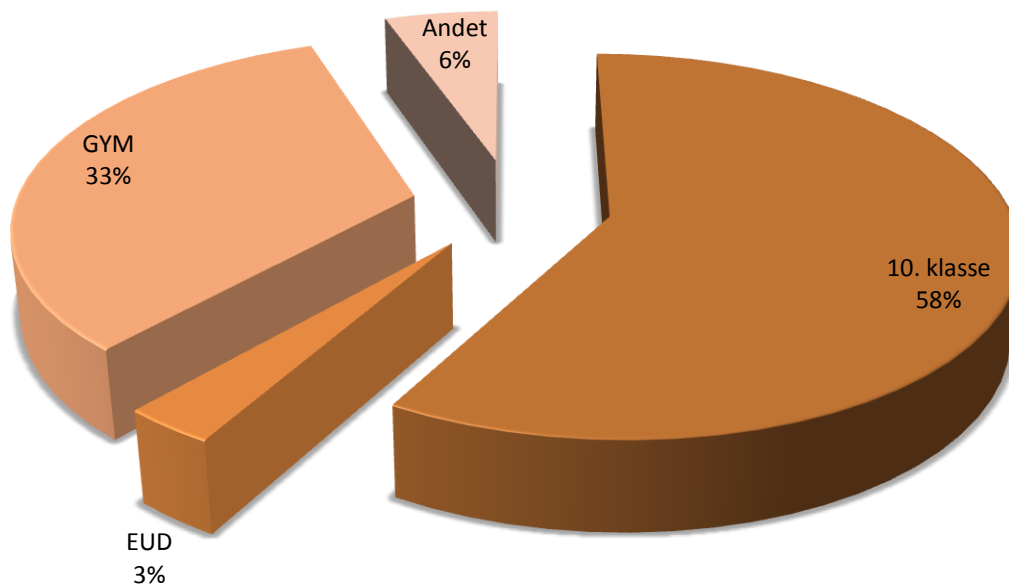

Valgmønster 9. klasse Skanderborg kommune

	Børup	Morten Ebbesen	Niels Gudnåskolen	Gudnåskolen	Skovbyskolen	Hestehav	Den fri-skolen	Gyvelhøj-skolen	Herskind-skolen	en	Stjærskolen	UCS 10	en	Realskolen	Hørning-skolen	Mølle-skolen	Låsby skole	Fri-skole	Galten	len	Bakkeskolen	Virring skole	Stilling skole	Højbo-skolen	Antal elever
10. klasse	47	35	10	24	13	30	14	10	2	26	2	77	15		23	29	40	17							414
10. klassecenter	28	25	6	17	7	9	8	3	2	3			22	9		16	13	15	10						193
Efterskole	19	10	4	7	6	19	5	7		12	2	54	6		7	15	23	7							203
Fri-/privatskole						2	1			11			1				1	2							18
EUD	2	2	1	2		3	1						4	2	1	1	2	2							23
Dyr, planter og natur	1	1													1										3
Produktion og udvikling																									0
Strøm, styring og it														1								2			3
Bil, fly																						1			1
Bygge og anlæg		1				2	1																		4
Merkantil	1			2		1							2	1								1			8
Mad til mennesker			1										1		1	1									4
GYM	26	31	2	19	3	20	5	3		18			36	5		20	7	23	13						235
STX	15	18	2	11	3	14	0	2		10			20	4		8	1	15	8						131
HHX	7	7		4		2	4			4			10			12	3	3	2						58
HTX	3	6		4		3	1			4			6	1		4	3	4	3						42
Internat. gym.	1					1		1														1			4
Andet				2		2	1	1	1	0	2	17	4		0	2	6								38
I alt	75	68	13	47	16	55	21	14	3	44	4	134	26	1	48	40	71	30							710

Valgmønster 9. klasse Skanderborg kommune