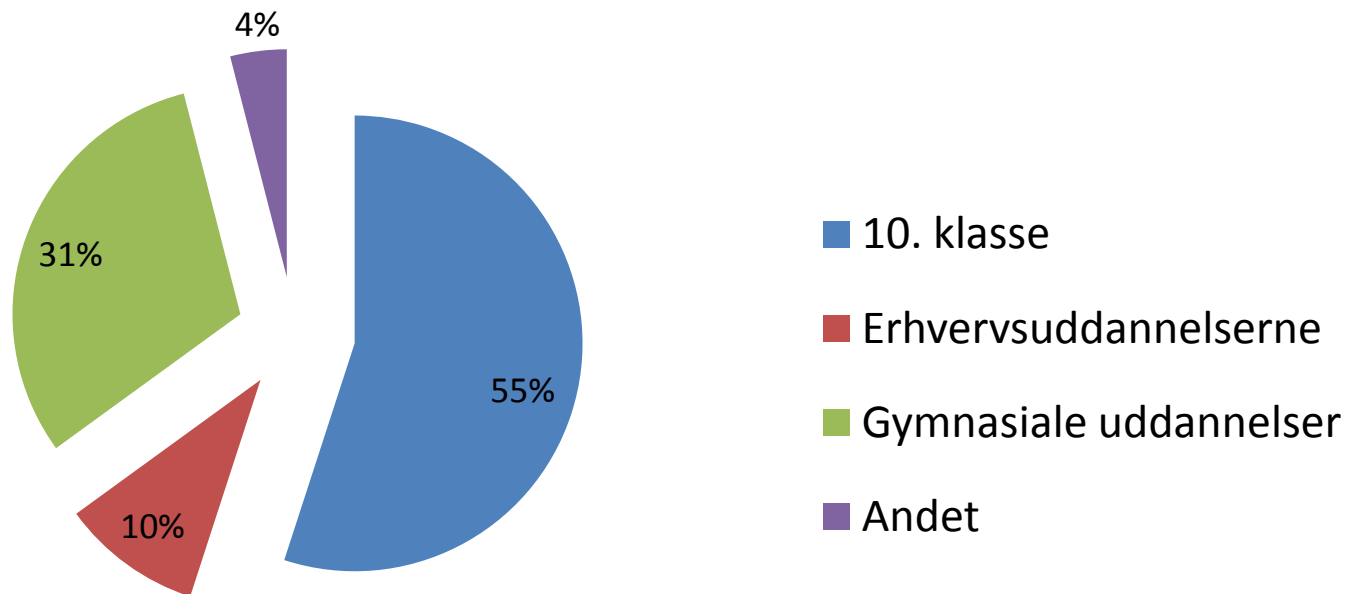

Den samlede fordeling for Skanderborg Kommune 2011. Tal i procent