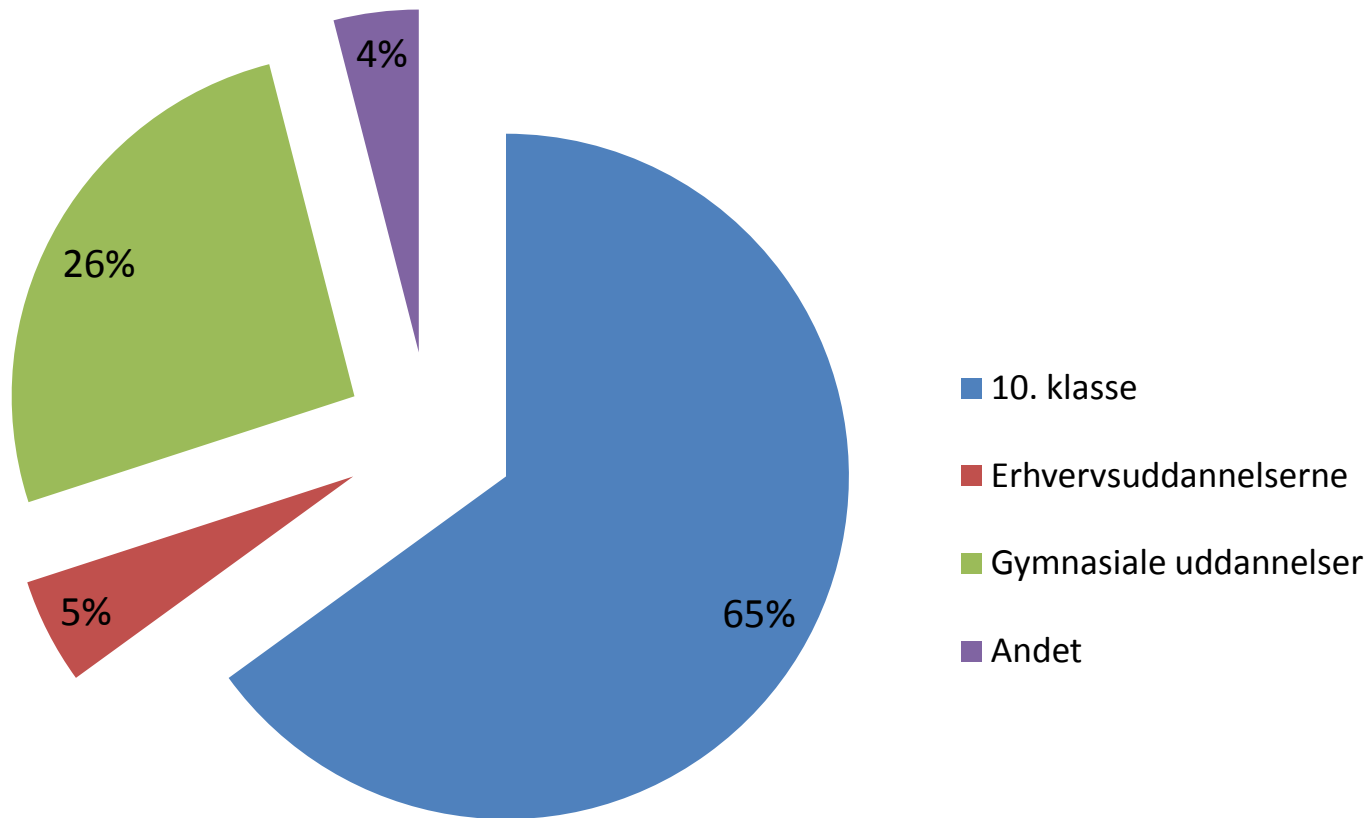

Valgmønstre 9. årgang Skanderborg Kommune