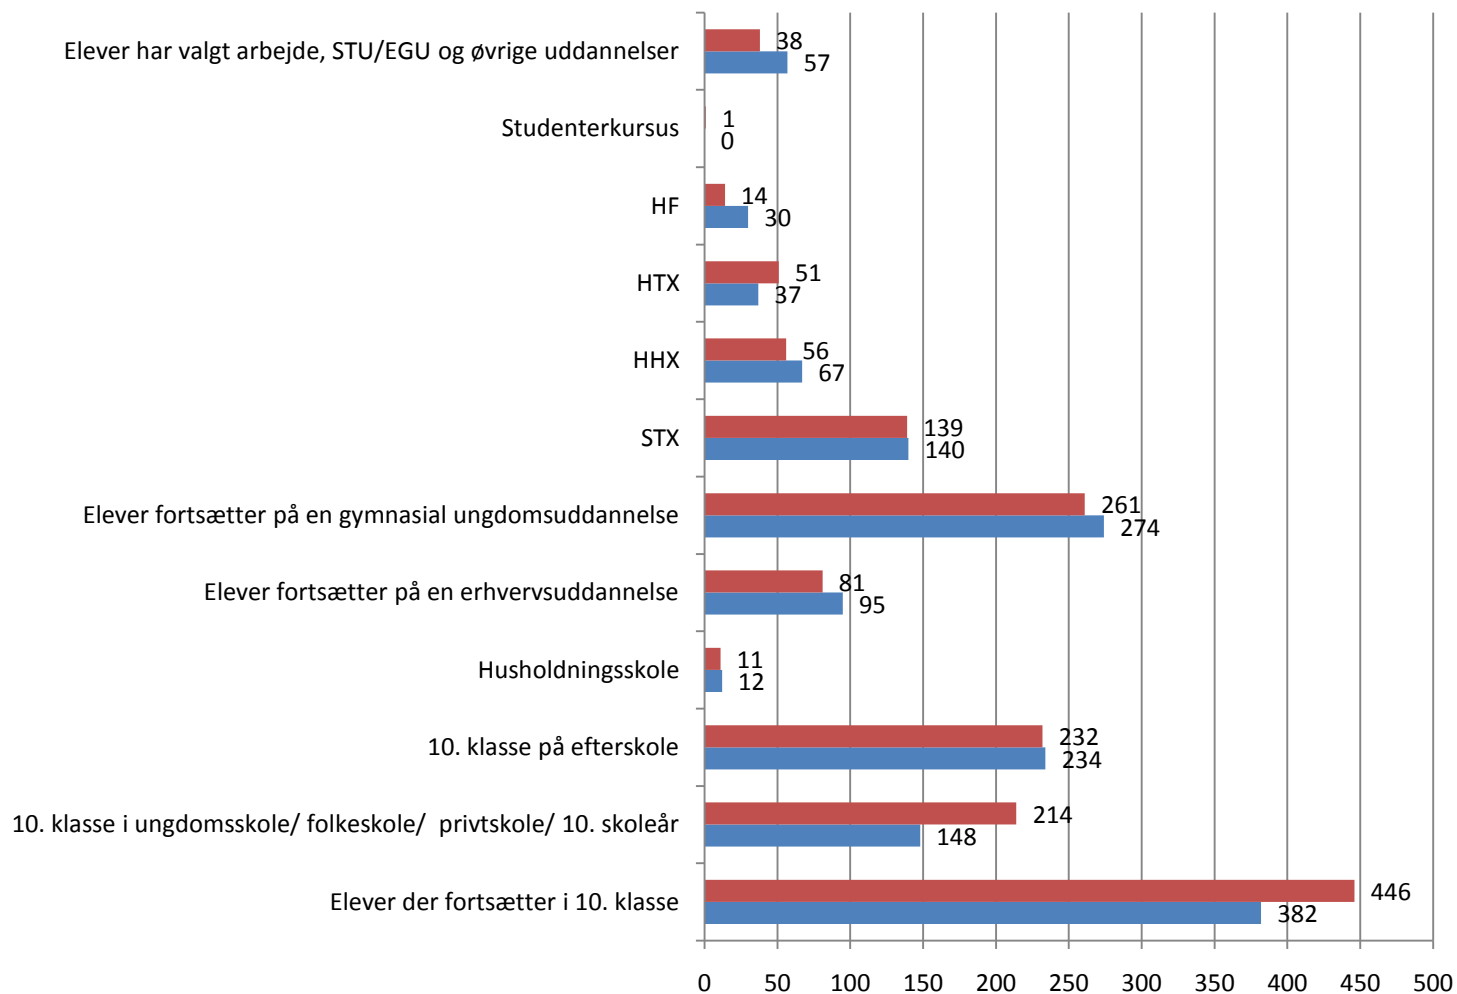

Elevfordeling i 2010 og 2011 i antal elever.

Bemærkninger til optagelse.dk i Skanderborg Kommune

Bemærkninger til optagelse.dk i Skanderborg Kommune	2010	2011
antal elever i 9. klasse	674	696
antal elever i 10. klasse	146	141
Elever i 9. og 10. klasse i grundskolerne i Skanderborg Kommune	820	837
Elever der fortsætter i 10. klasse	382	446
Elever fortsætter på en erhvervsuddannelse	95	81
Elever fortsætter på en gymnasial ungdomsuddannelse	274	261
Elever har valgt arbejde, STU/EGU og øvrige uddannelser	57	38
Husholdningsskole	12	11
antal elever	820	837
10. klasse i ungdomsskole/folkeskole/ privatskole/ 10. skoleår	148	214
10. klasse på efterskole	234	232
STX	140	139
HHX	67	56
HTX	37	51
HF	30	14
Studenterkursus	0	1
Direkte til 10. kl. og ungdomsudd.	763	799
arbejde og øvrige uddannelser	57	38