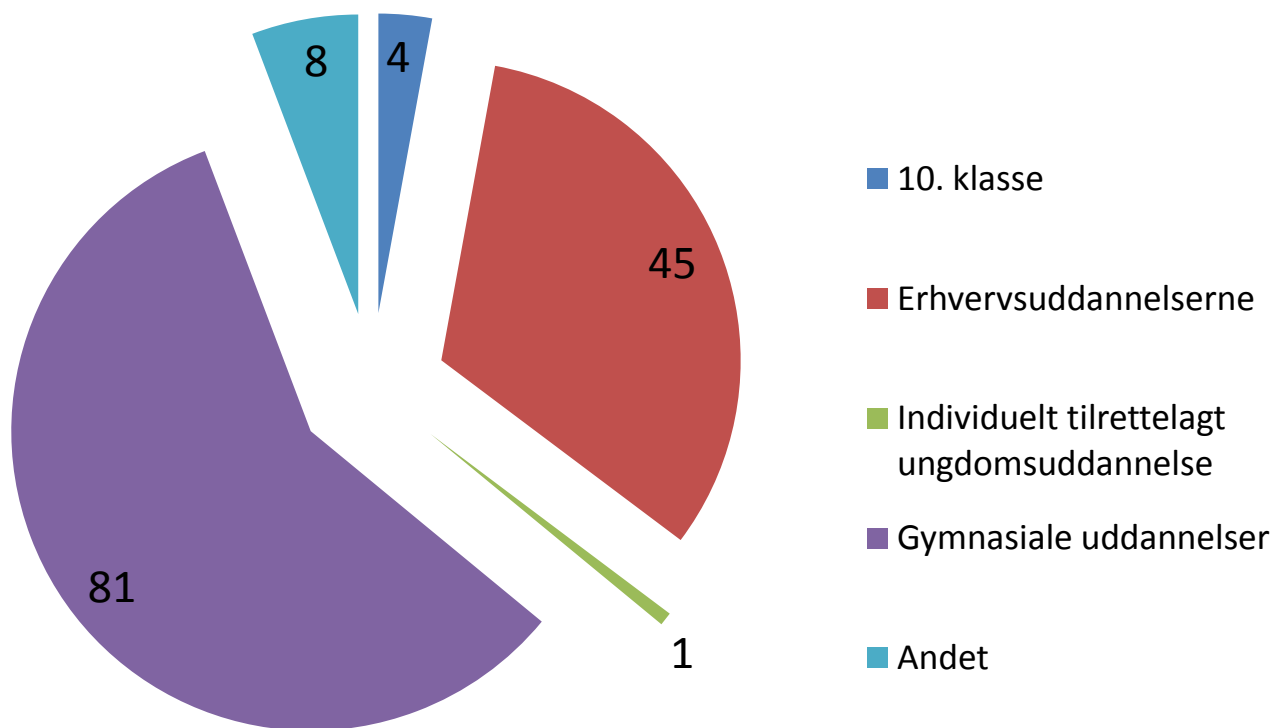

Valgmønster i 10. årgang Skanderborg Kommune.